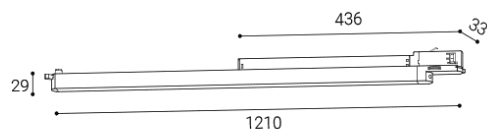

black: **6233753**

YOYO 120

30W | 3CCT 3000K/3500K/4000K | 3300 lm

white: **6234951**

black: **6234953**

LOOK

25-32W | 3000K/4000K | 2250-2900 lm

white 3000K: **6091631**